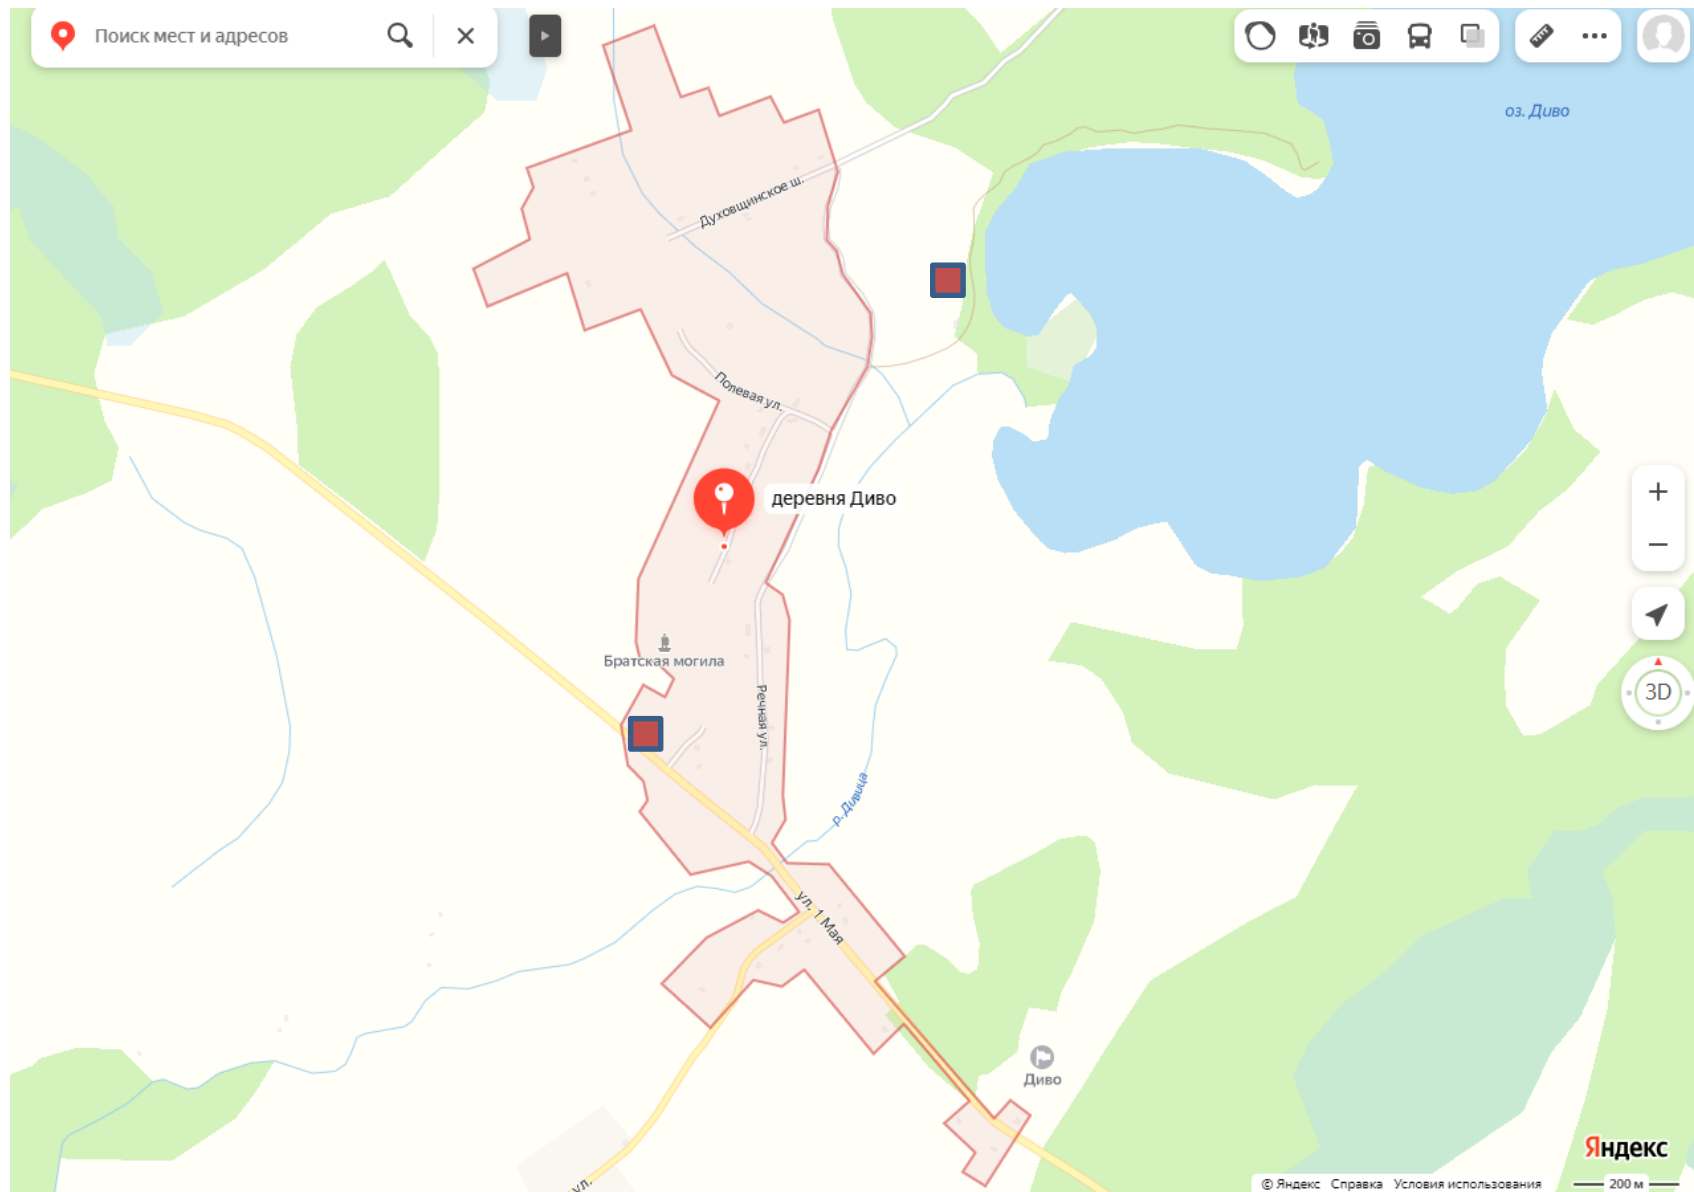

Титовщинское сельское поселение
Демидовского района Смоленской области

СХЕМЫ РАЗМЕЩЕНИЯ мест (площадок) накопления твердых коммунальных отходов

Условные обозначения (контейнерный сбор):

 - места (площадки) накопления ТКО

Деревня Диво

деревня Холм

деревня Акатово

деревня Центральная Усадьба

деревня Дроково

деревня Копосино

деревня Бурлыгино

деревня Закрутье

деревня Боярщина

деревня Минаки

деревня Крупенино

деревня Борисенки

деревня Андреево