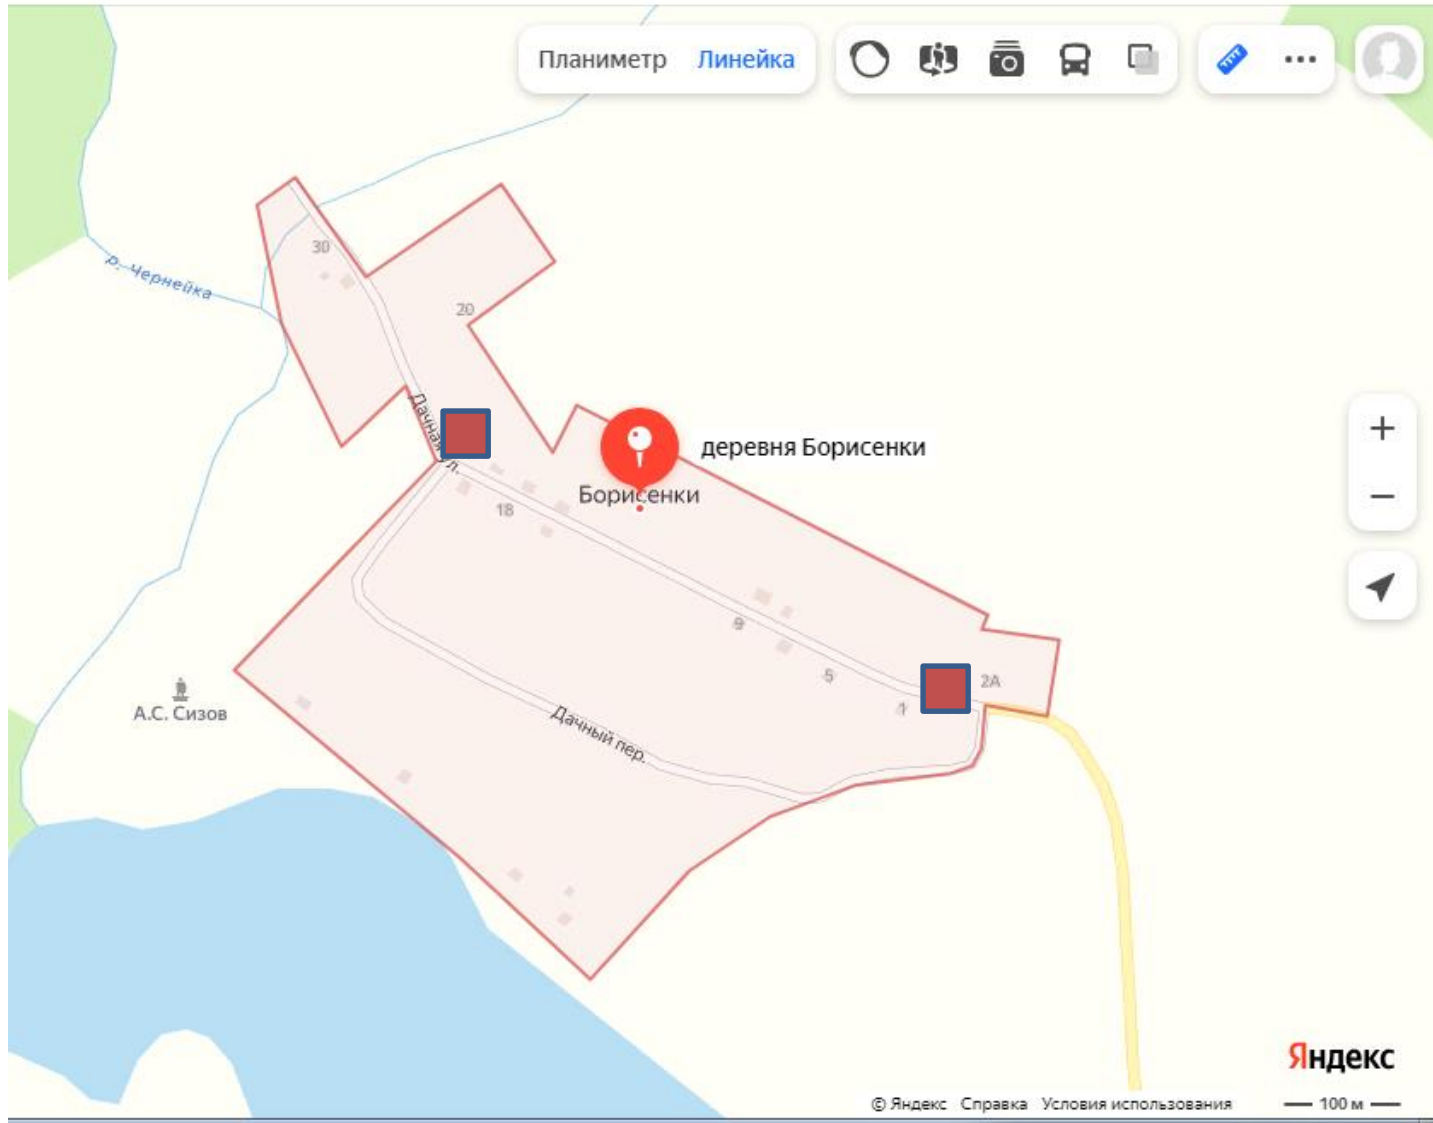

Титовщинское сельское поселение
Демидовского района Смоленской области

СХЕМЫ РАЗМЕЩЕНИЯ мест (площадок) накопления твердых коммунальных отходов

Условные обозначения (контейнерный сбор):

 - места (площадки) накопления ТКО

деревня Боярщина

деревня Минаки

деревня Крупенино

деревня Борисенки

деревня Андреево