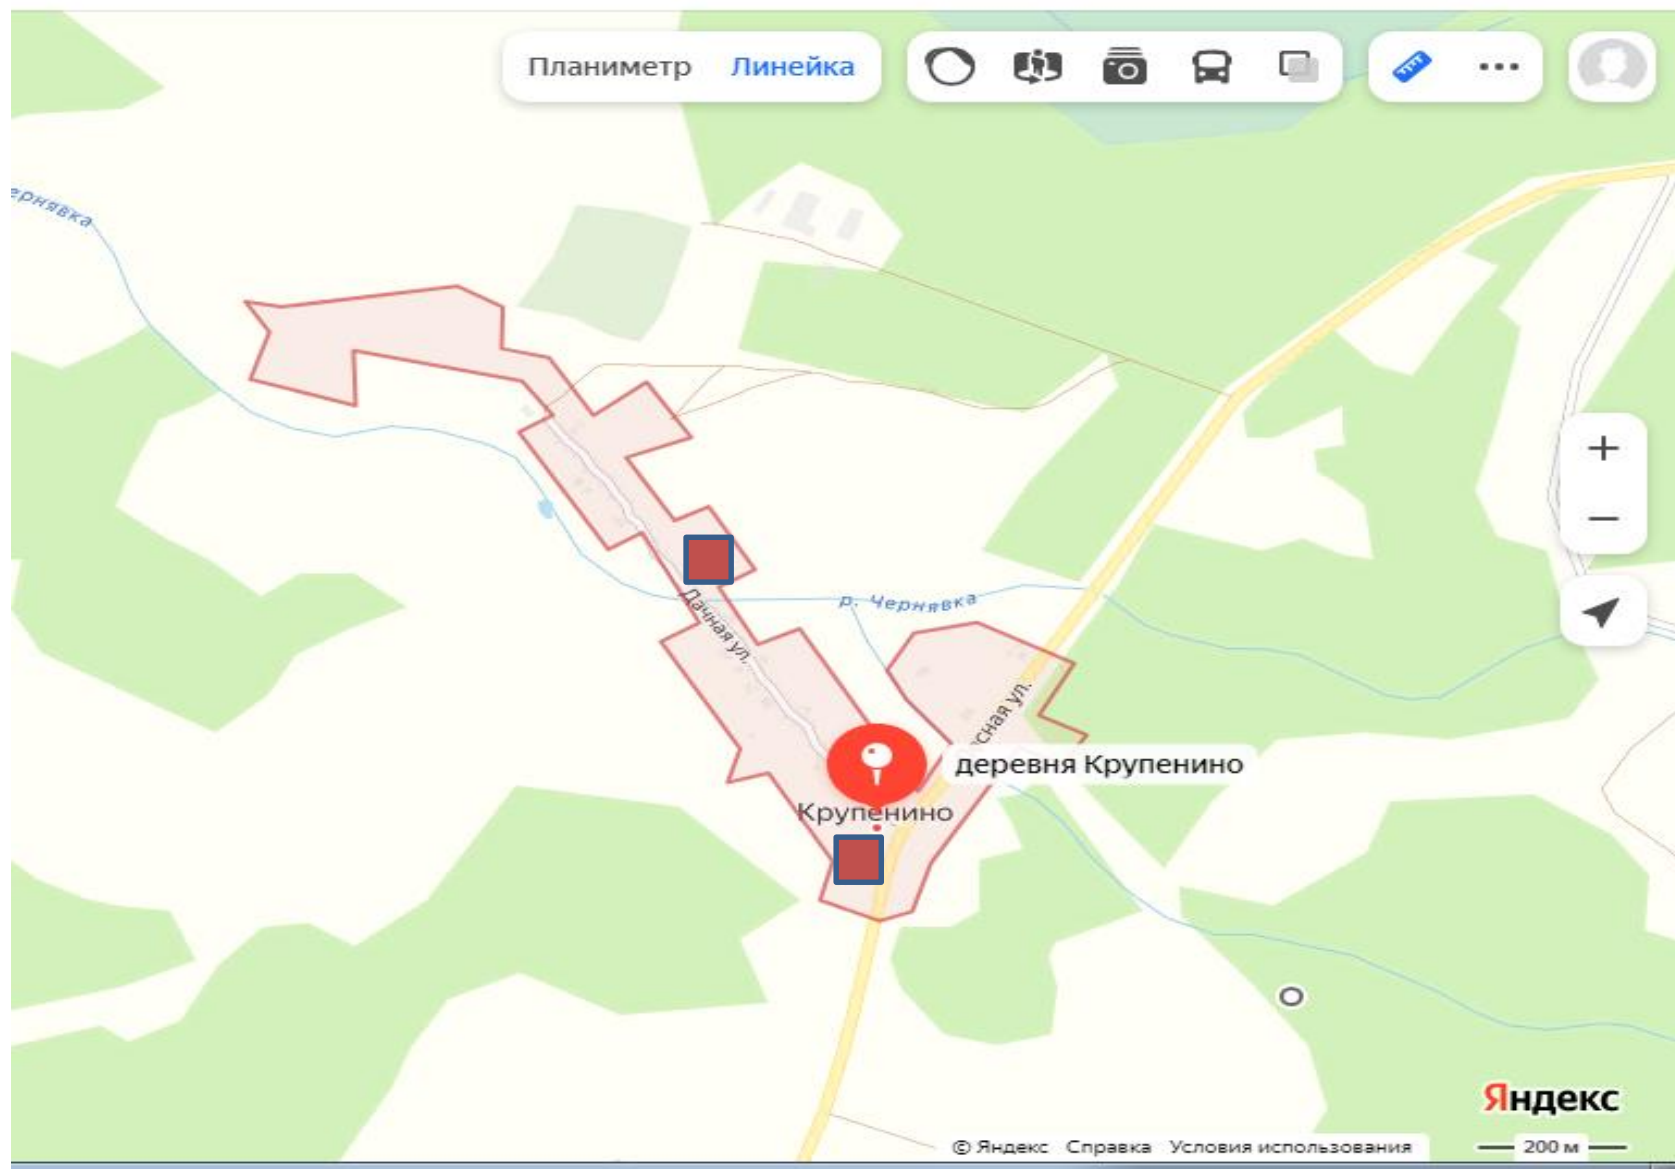

Титовщинское сельское поселение
Демидовского района Смоленской области

СХЕМЫ РАЗМЕЩЕНИЯ мест (площадок) накопления твердых коммунальных отходов

Условные обозначения (контейнерный сбор):

 - места (площадки) накопления ТКО

Деревня Диво

деревня Холм

деревня Акатово

деревня Центральная Усадьба

деревня Дроково

деревня Копосино

деревня Бурлыгино

деревня Закрутье

деревня Боярщина

деревня Минаки

деревня Крупенино

деревня Борисенки

деревня Андреево