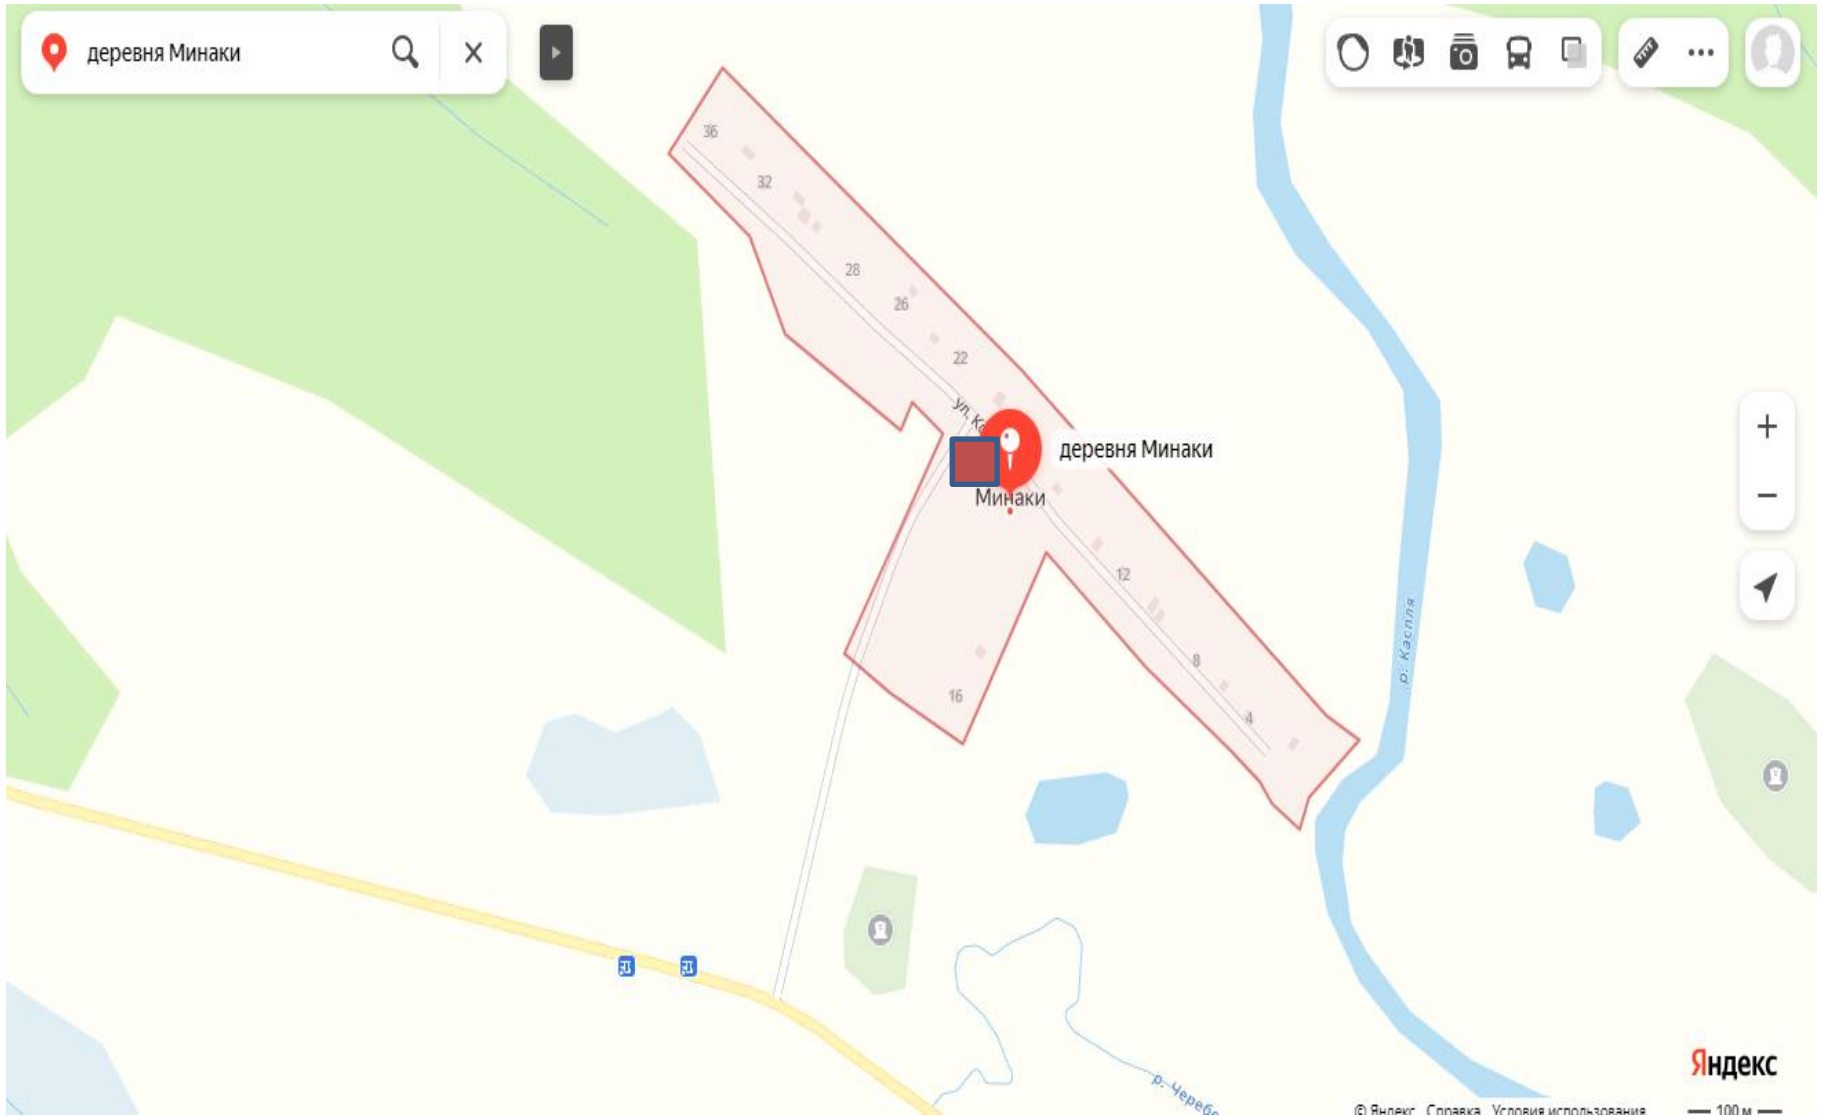

Титовщинское сельское поселение
Демидовского района Смоленской области

СХЕМЫ РАЗМЕЩЕНИЯ мест (площадок) накопления твердых коммунальных отходов

Условные обозначения (контейнерный сбор):

 - места (площадки) накопления ТКО

Деревня Диво

деревня Холм

деревня Акатово

деревня Центральная Усадьба

деревня Дроково

деревня Копосино

деревня Бурлыгино

деревня Закрутье

деревня Боярщина

деревня Минаки

деревня Крупенино

деревня Борисенки

деревня Андреево