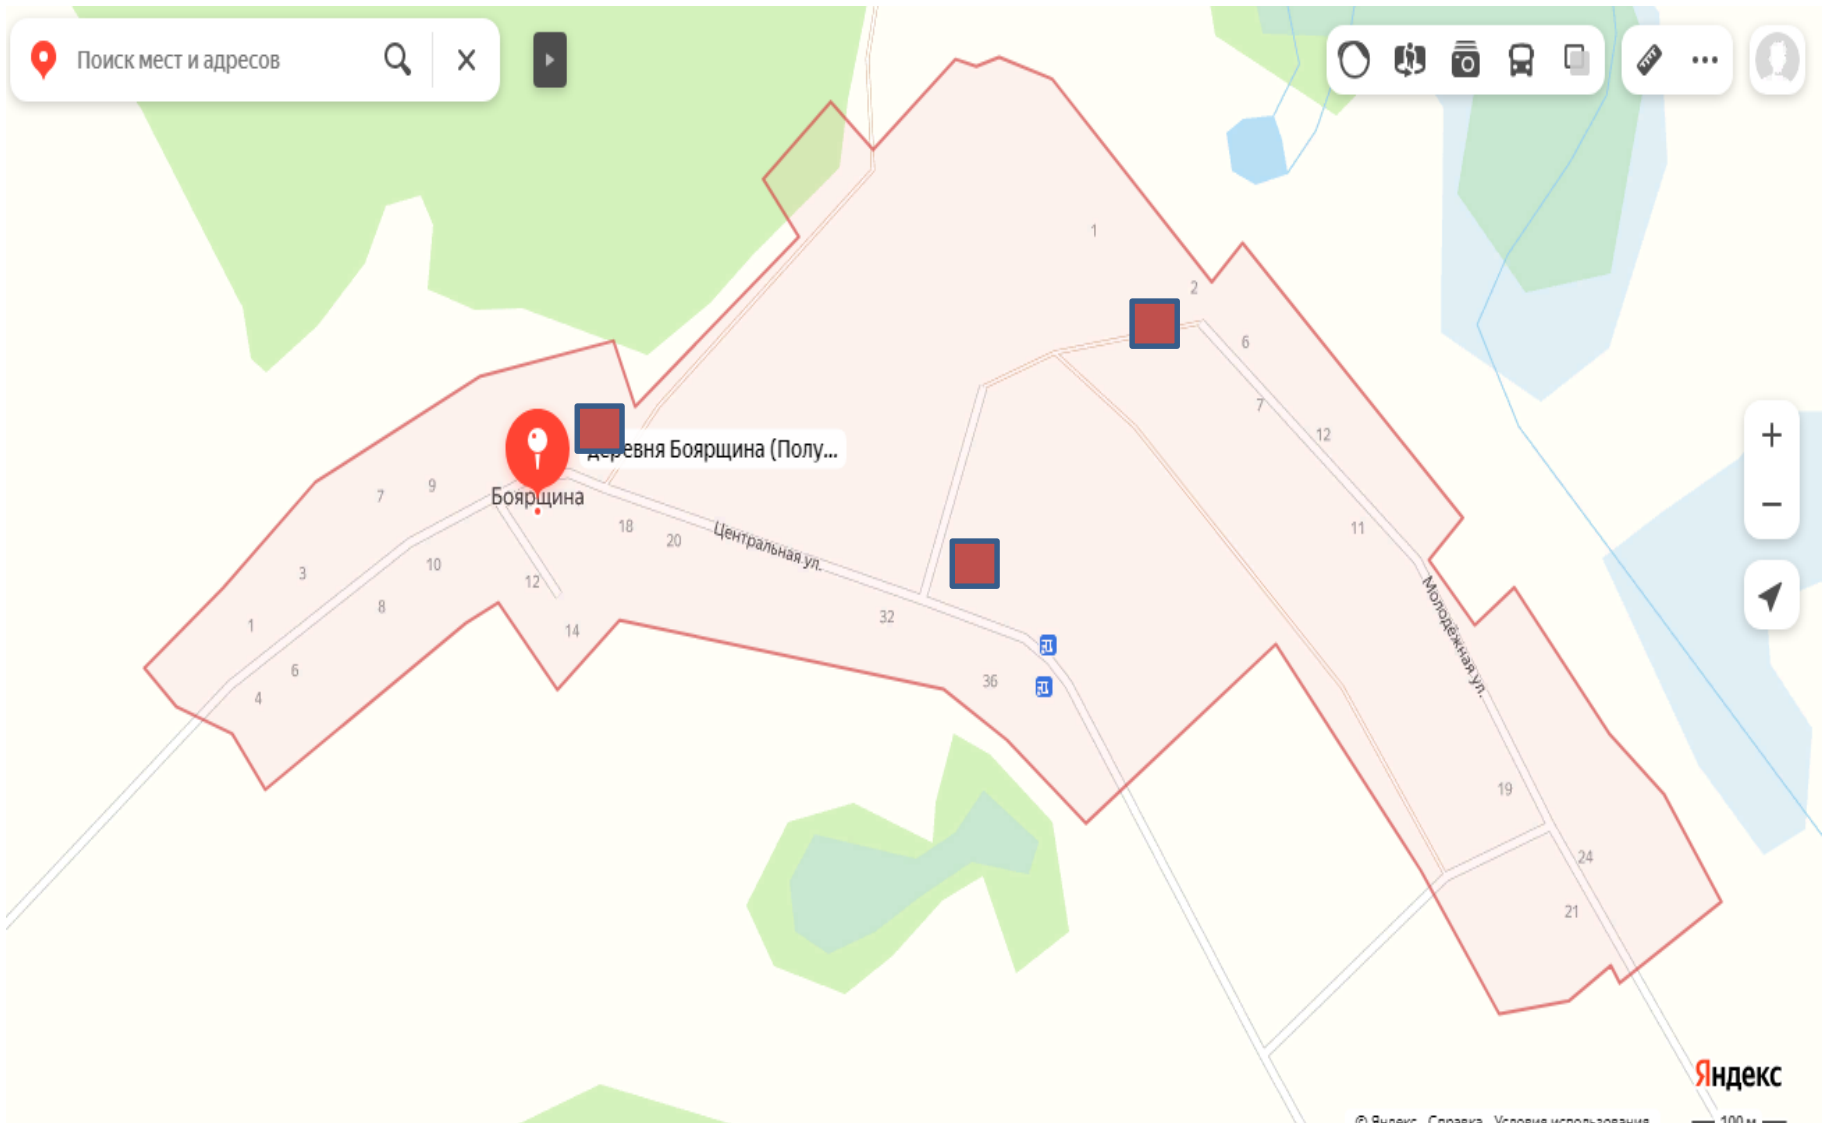

Титовщинское сельское поселение
Демидовского района Смоленской области

СХЕМЫ РАЗМЕЩЕНИЯ мест (площадок) накопления твердых коммунальных отходов

Условные обозначения (контейнерный сбор):

 - места (площадки) накопления ТКО

Деревня Диво

деревня Холм

деревня Акатово

деревня Центральная Усадьба

деревня Дроково

деревня Копосино

деревня Бурлыгино

деревня Закрутье

деревня Боярщина

деревня Минаки

деревня Крупенино

деревня Борисенки

деревня Андреево